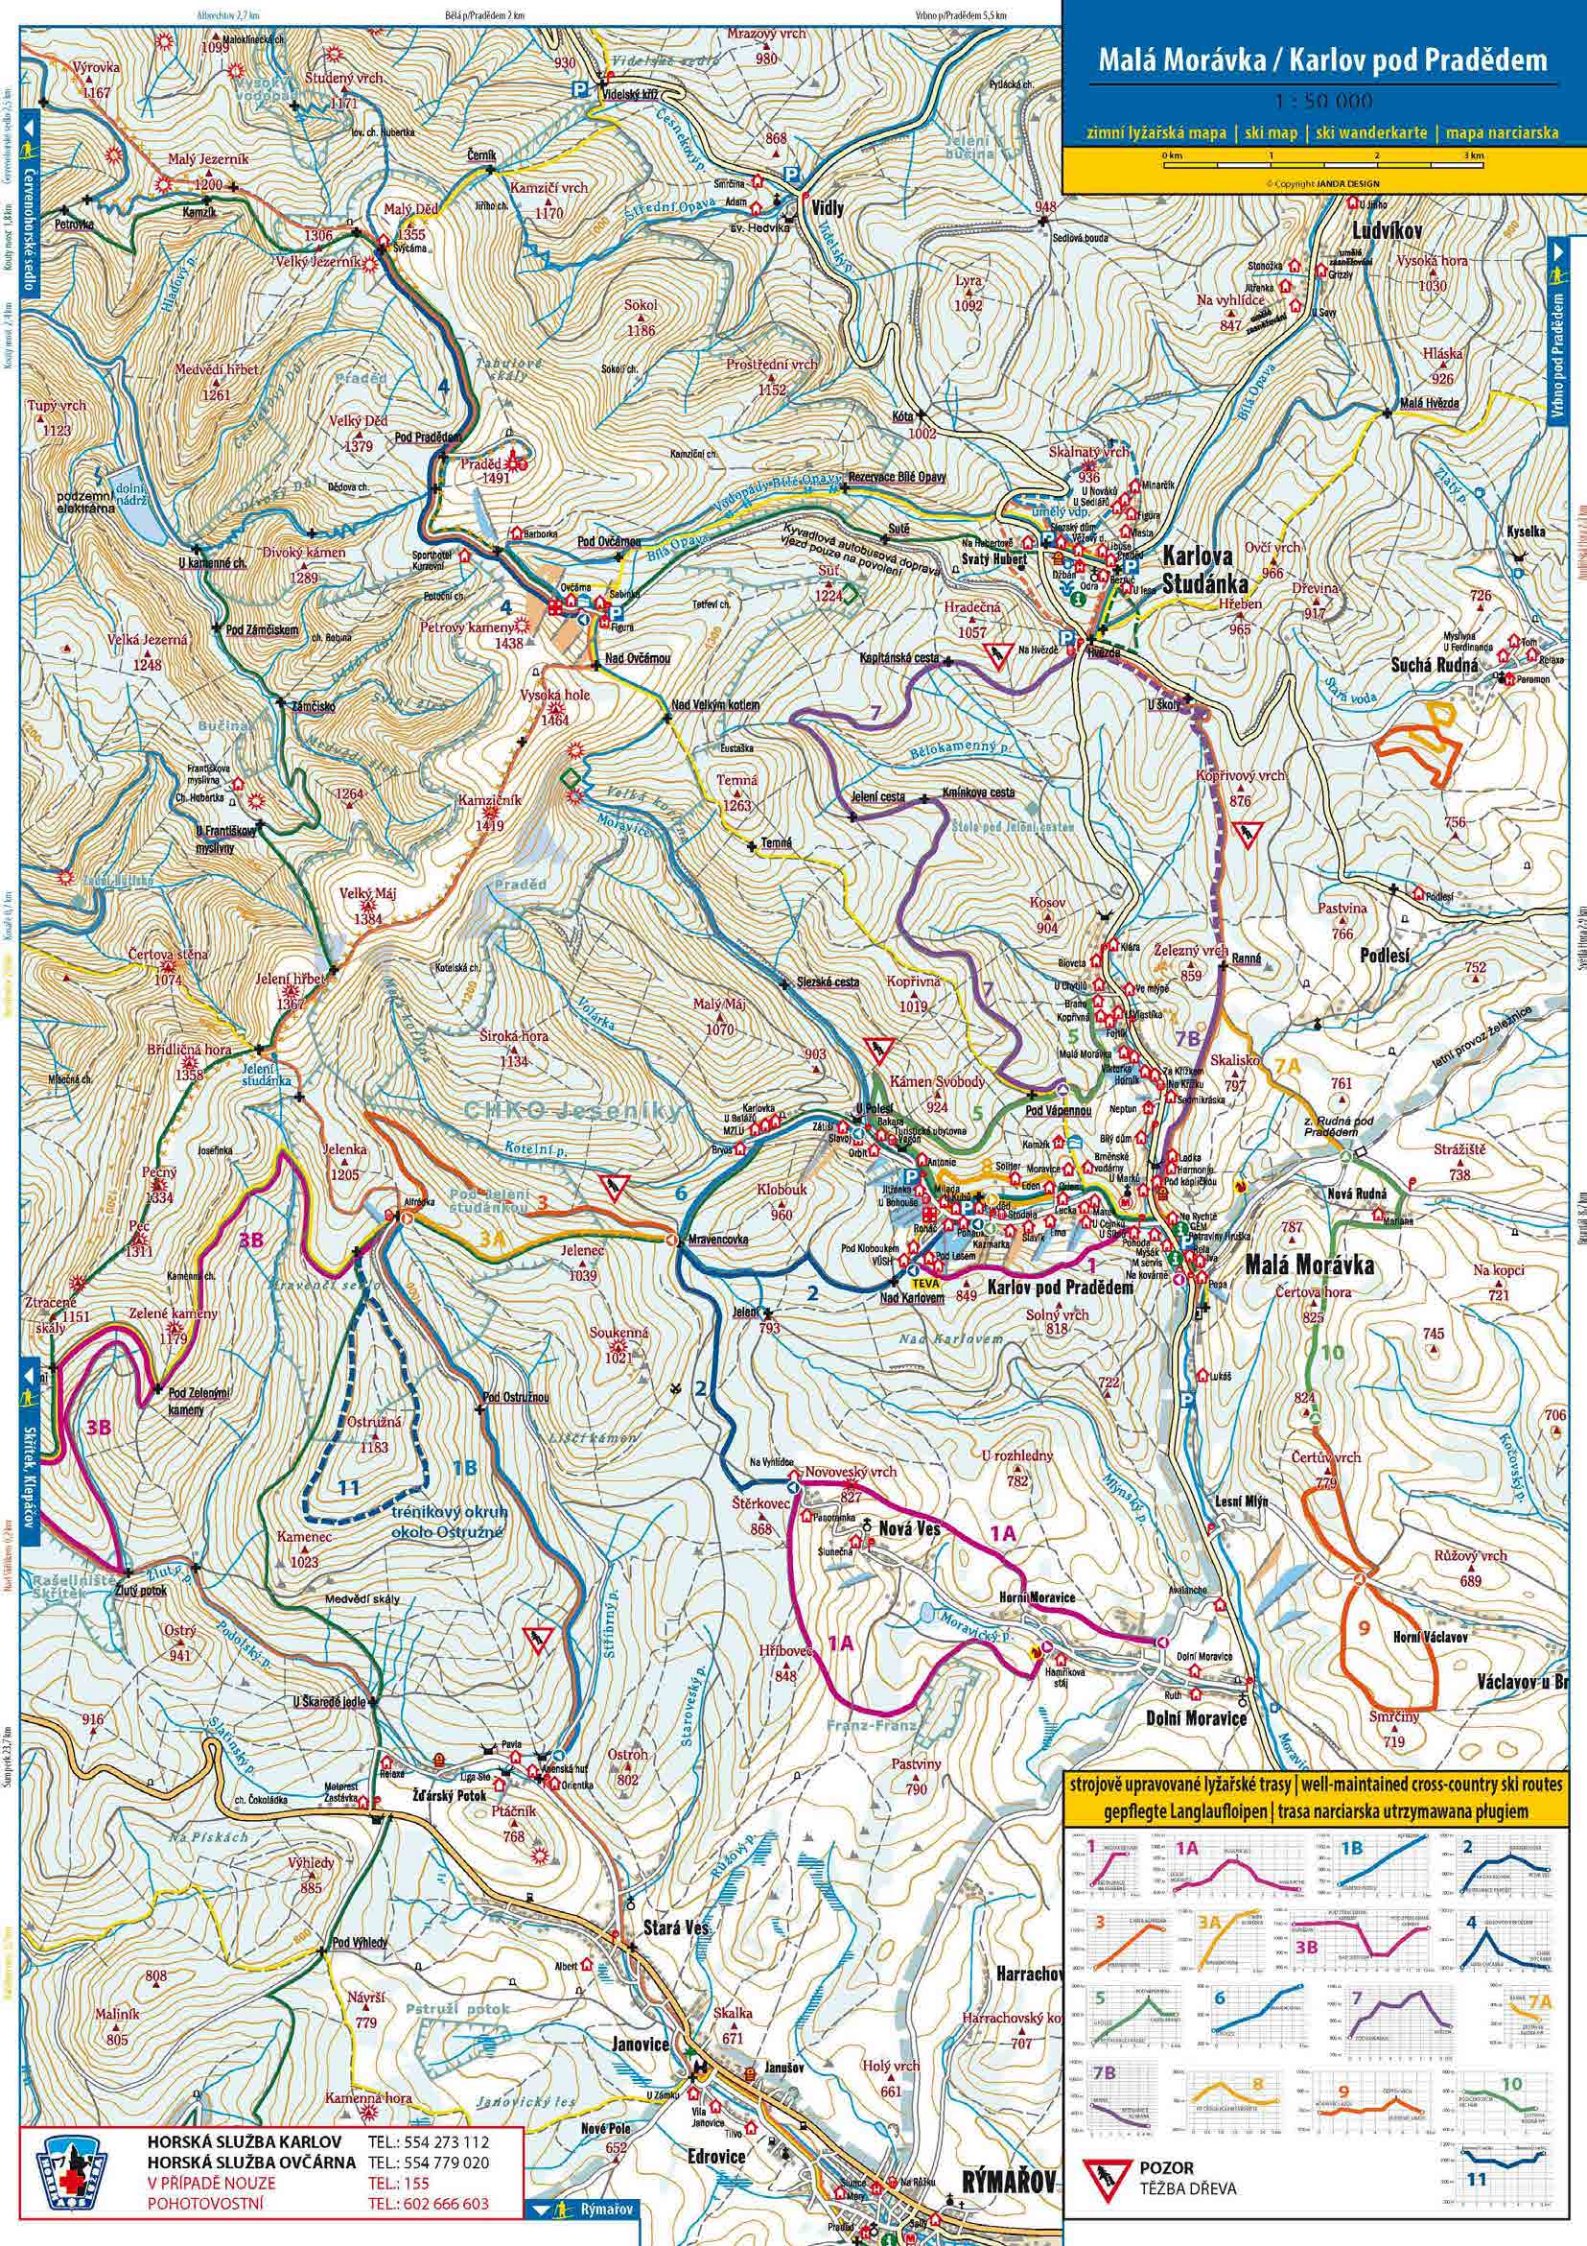

# Malá Morávka / Karlov pod Pradědem

1 : 50 000

zimní lyžařská mapa | ski map | ski wanderkarte | mapa narciarska

0 km 1 2 3 km

© Copyright IANDA DESIGN

strojově upravované lyžařské trasy | well-maintained cross-country ski routes  
gepflegte Langlaufloipen | trasa narciarska utrzymywana plugiem

 **HORSKÁ SLUŽBA KARLOV** TEL: 554 273 112  
**HORSKÁ SLUŽBA OVČARNA** TEL: 554 779 020  
V PŘÍPADĚ NOUZE TEL: 155  
POHOTOVOSTNÍ TEL: 602 666 603

 **POZOR**  
TĚŽBA DŘEVA